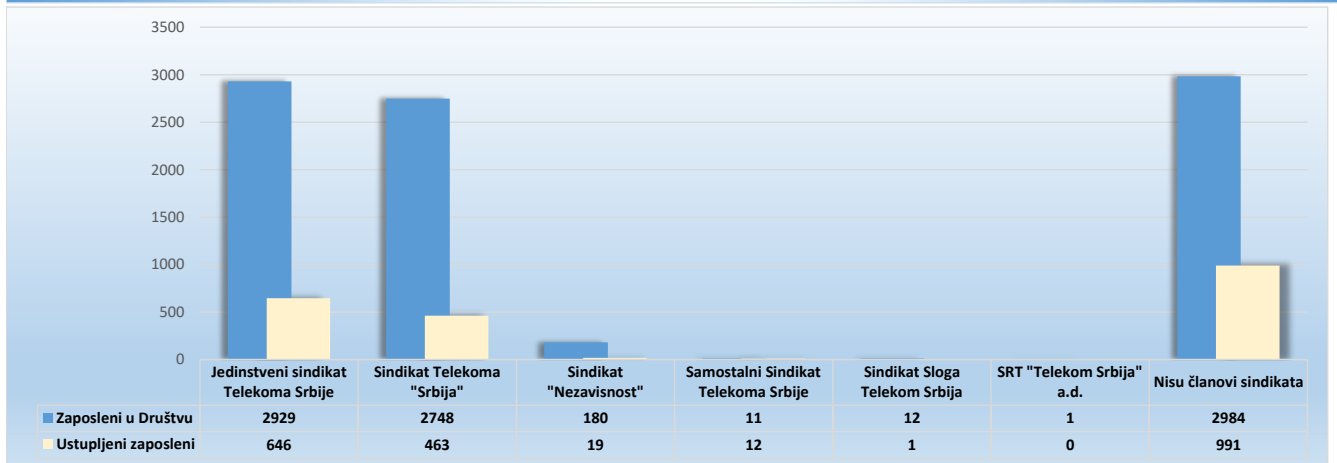

ČLANSTVO U SINDIKATIMA stanje na dan 10.11.2024. godine							
NIVO SINDIKALNOG ORGANIZOVANJA	JEDINSTVENI SINDIKAT TELEKOMA SRBIJE	SINDIKAT TELEKOMA "SRBIJA"	SINDIKAT "NEZAVISNOST"	SAMOSTALNI SINDIKAT TELEKOMA SRBIJE	SINDIKAT SLOGA TELEKOM SRBIJA	SRT "TELEKOM SRBIJA" A.D	Nisu članovi sindikata
	1	2	3	4	5	6	
Beograd	1636	1747	12	0	13	1	2878
Kragujevac	876	556	41	0	0	0	426
Novi Sad	685	284	35	0	0	0	253
Niš	378	624	111	23	0	0	418
UKUPAN BROJ ČLANOVA SINDIKATA	3575	3211	199	23	13	1	3975

ČLANSTVO U SINDIKATIMA U ODNOSU NA UKUPAN BROJ ZAPOSLENIH/USTUPLJENIH ZAPOSLENIH U DRUŠTVU

NAPOMENA: u Izveštaju su podaci o članovima Sindikata registrovanim u Društvu