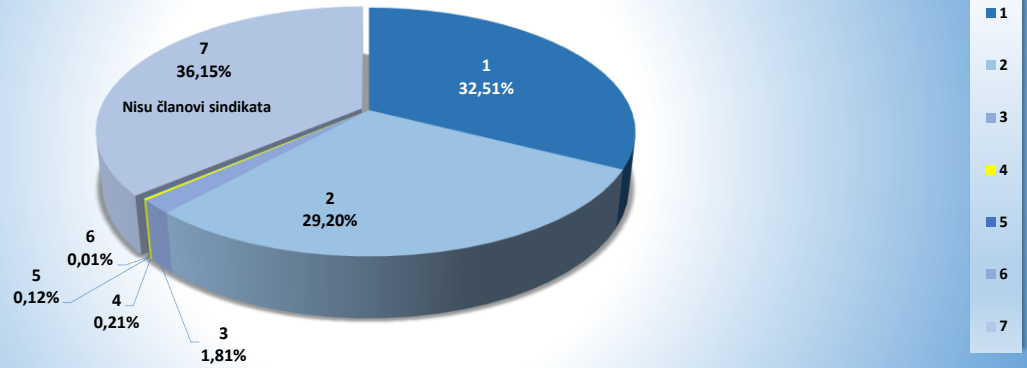

ČLANSTVO U SINDIKATIMA stanje na dan 10.11.2024. godine							
NIVO SINDIKALNOG ORGANIZOVANJA	JEDINSTVENI SINDIKAT TELEKOMA SRBIJE	SINDIKAT TELEKOMA "SRBIJA"	SINDIKAT "NEZAVISNOST"	SAMOSTALNI SINDIKAT TELEKOMA SRBIJE	SINDIKAT SLOGA TELEKOM SRBIJA	SRT "TELEKOM SRBIJA" A.D	Nisu članovi sindikata
	1	2	3	4	5	6	
Beograd	1636	1747	12	0	13	1	2878
Kragujevac	876	556	41	0	0	0	426
Novi Sad	685	284	35	0	0	0	253
Niš	378	624	111	23	0	0	418
UKUPAN BROJ ČLANOVA SINDIKATA	3575	3211	199	23	13	1	3975

ČLANSTVO U SINDIKATIMA U ODNOSU NA UKUPAN BROJ ZAPOSLENIH/USTUPLJENIH ZAPOSLENIH U DRUŠTVU

NAPOMENA: u Izveštaju su podaci o članovima Sindikata registrovanim u Društvu