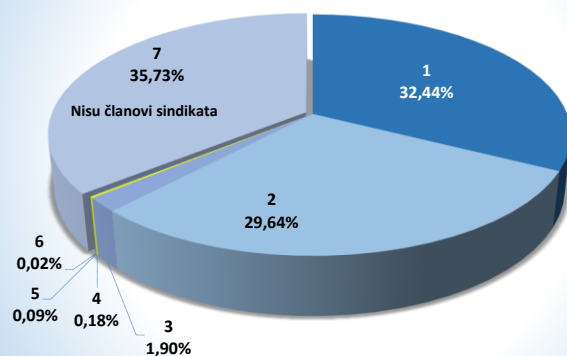

ČLANSTVO U SINDIKATIMA stanje na dan 10.06.2024. godine

NIVO SINDIKALNOG ORGANIZOVANJA	JEDINSTVENI SINDIKAT TELEKOMA SRBIJE	SINDIKAT TELEKOMA "SRBIJA"	SINDIKAT "NEZAVISNOST"	SAMOSTALNI SINDIKAT TELEKOMA SRBIJE	SINDIKAT SLOGA TELEKOM SRBIJA	SRT "TELEKOM SRBIJA" A.D	Nisu članovi sindikata
	1	2	3	4	5	6	8
Beograd	1600	1751	11	0	10	2	2806
Kragujevac	845	549	41	0	0	0	386
Novi Sad	682	280	35	0	0	0	259
Niš	374	619	118	19	0	0	405
UKUPAN BROJ ČLANOVA SINDIKATA	3501	3199	205	19	10	2	3856

ČLANSTVO U SINDIKATIMA U ODNOSU NA UKUPAN BROJ ZAPOSLENIH/USTUPLJENIH ZAPOSLENIH U DRUŠTVU

NAPOMENA: u izveštaju su podaci o članovima Sindikata registrovanim u Društvu