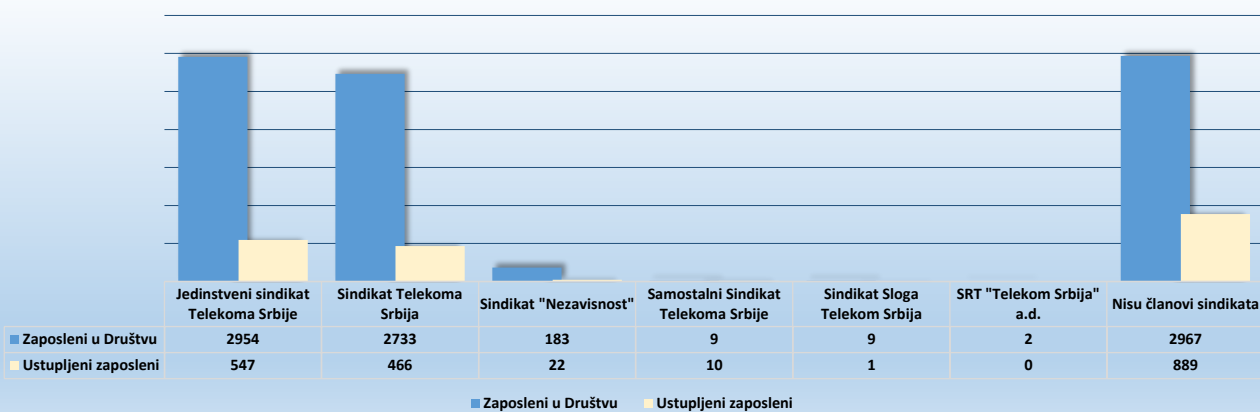

ČLANSTVO U SINDIKATIMA stanje na dan 10.06.2024. godine

NIVO SINDIKALNOG ORGANIZOVANJA	JEDINSTVENI SINDIKAT TELEKOMA SRBIJE	SINDIKAT TELEKOMA "SRBIJA"	SINDIKAT "NEZAVISNOST"	SAMOSTALNI SINDIKAT TELEKOMA SRBIJE	SINDIKAT SLOGA TELEKOM SRBIJA	SRT "TELEKOM SRBIJA" A.D	Nisu članovi sindikata
	1	2	3	4	5	6	8
Beograd	1600	1751	11	0	10	2	2806
Kragujevac	845	549	41	0	0	0	386
Novi Sad	682	280	35	0	0	0	259
Niš	374	619	118	19	0	0	405
UKUPAN BROJ ČLANOVA SINDIKATA	3501	3199	205	19	10	2	3856

ČLANSTVO U SINDIKATIMA U ODNOSU NA UKUPAN BROJ ZAPOSLENIH/USTUPLJENIH ZAPOSLENIH U DRUŠTVU

NAPOMENA: u izveštaju su podaci o članovima Sindikata registrovanim u Društvu