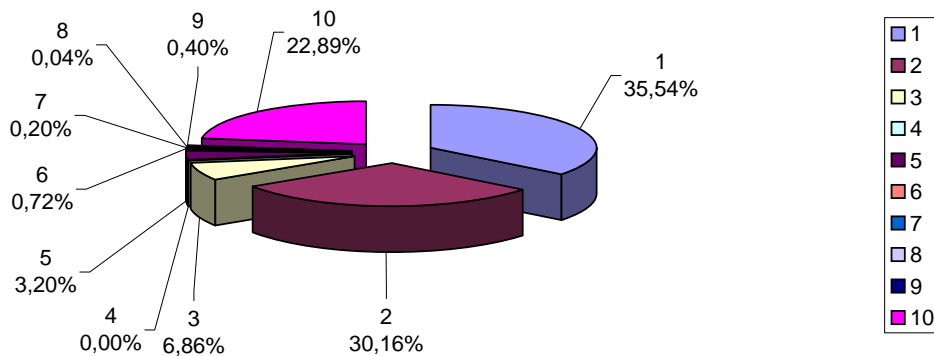

ČLANSTVO U SINDIKATIMA U ODNOSU NA UKUPAN BROJ ZAPOSLENIH stanje na dan 10.06.2009. godine										
NIVO SINDIKALNE ORGANIZACIJE	JEDINSTVENI S.	S. TELEKOMA "SRBIJA"	S. "NEZAVISNOST"	ASNS	"NOVI S. TELEKOM"	S. TELEKOMA "PROSPERITET"	ASNS-S. TIM	SAM. S. RADNIKA TELEKOMA SRBIJA	SINDIKAT RADNIKA TELEKOMA	nisu članovi sindikata
	1	2	3	4	5	6	7	8	9	10
Direkcija Preduzeća	635	446	24	0	54	15	0	2	25	
Uk. za područje nadležnosti Centra za ljudske resurse-Beograd	609	985	68	0	204	35	0	2	12	
Uk. za područje nadležnosti Službe za ljudske resurse-Kragujevac	757	539	173	0	26	18	0	0	1	
Uk. za područje nadležnosti Službe za ljudske resurse-Novı Sad	947	263	132	0	11	0	1	0	0	
Uk. za područje nadležnosti Službe za ljudske resurse-Niš	451	652	259	0	11	1	18	0	0	
UKUPAN BROJ ČLANOVA SINDIKATA	3399	2885	656	0	306	69	19	4	38	2189

ČLANSTVO U SINDIKATIMA U ODNOSU NA UKUPAN BROJ ZAPOSLENIH

šef Službe za interne odnose

Ivan Isaković, dipl. pravnik